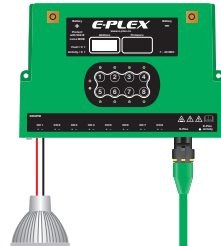

Enocean Wireless
Batteryless Switch

E-Plex 805OPM

X8

E-Plex 805OPM

X8

E-Plex 815ENO